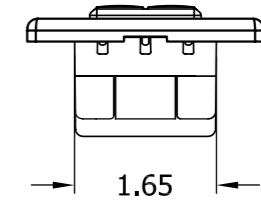

Boyutlar + Ağırlık

Yükseklik x genişlik x derinlik: 117mm x 70mm x 41mm
Ağırlık: 119g

Renkler

Beyaz, Badem, Siyah

İlgili Ürünler

Tuş Takımı Masaüstü Seti. Herhangi bir masaya konulup Control4 Kablosuz Tuş Takımından aydınlatma ve diğer kontrol fonksiyonlarına hızlı, uygun erişim sağlar.