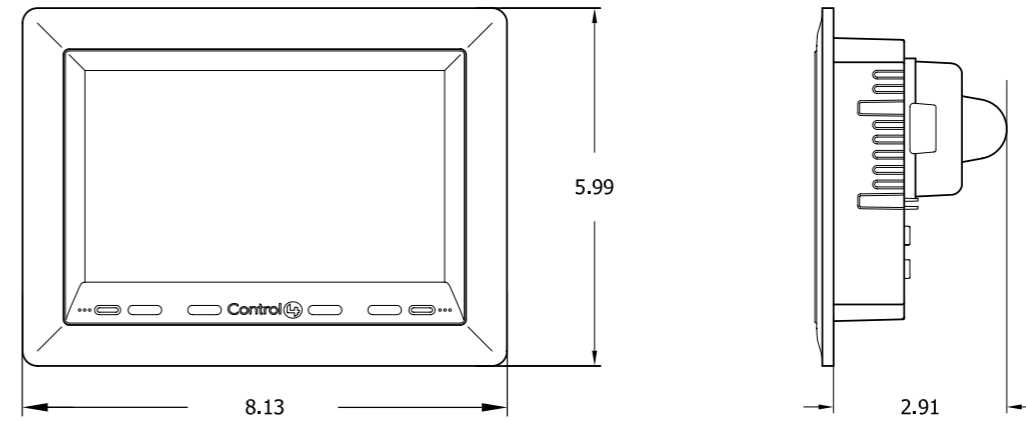

Teknik Özellikler

Ekran Özellikleri

Yüksek kontrast, 7" WVGA 800 x 480 piksel çözünürlüklü, dayanıklı dokunmatik ekran, 18-bit renk derinliği

İletişim

10/100BaseT Ethernet

Sert Düğmeler

Dört özel programlanabilir sert düğmeler

Bağlantılar

USB port: Önden erişimli, yuva uzaklaştırılmış

Reset Butonları

Sert reset butonları: Önden erişimli, yuva uzaklaştırılmış

Güç Gereksinimleri

Ethernet üzerinden güç veya 120VAC

Boyutlar (yaklaşık)

Genişlik x Yükseklik x Derinlik: 8.125" x 6" x 3.4" (yuva ve AC adaptörü ile birlikte)

Ağırlık: 1.6 lbs

Duvar Kutuları

C4-RWB7-m: Metal Retrofit Duvar Kutusu
C4-RWB7-P: Plastik Retrofit Duvar Kutusu
C4-NWB7-M: Metal Yeni Yapı Duvar Kutusu
C4-NWB7-P: Plastik Yeni Yapı Duvar Kutusu

Çevresel

İşlemsel: 0°C - 45°C
Nem: %5 - %90 yoğunlaşmaya