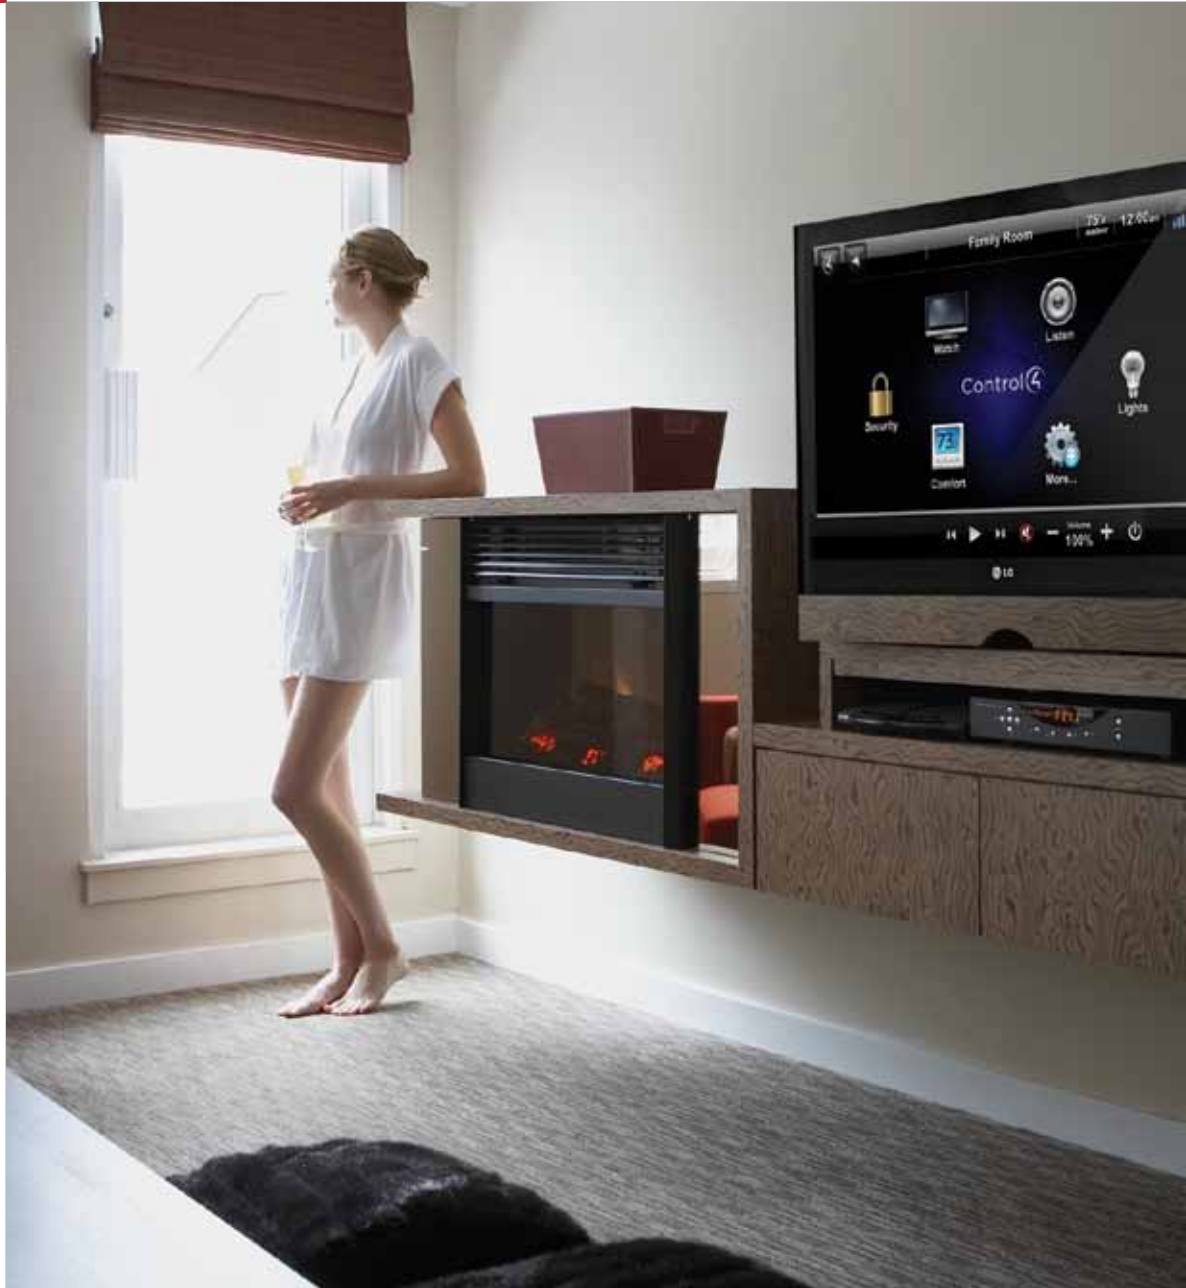

Control4™
Better. Together.

Control4® Suite Systems Ürün Kataloğu

Control4® Suite Systems 7" POE Dokunmatik Ekran - Duvar Montaj

Control4 7" Duvar Montaj Dokunmatik Ekran, oda otomasyonunu yönetme bakımından misafirler ve personel için sezgisel bir yoldur. Yeni ve mevcut yapılar için ideal olan 7" Dokunmatik Ekranın kurulumu ve kullanımı kolaydır; audio, video, iklimlendirme, aydınlatma, perdeler ve hizmetler için tek dokunuşlu kontrol sağlar.