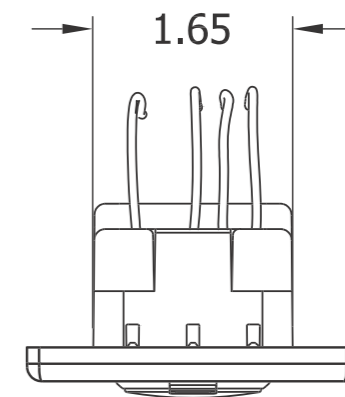

Control4® Suite Systems Kablosuz Anahtar

Control4 Kablosuz Anahtar, misafir odası aydınlatmasını otel binası ve oda yönetim sistemine entegre etmek için akıllı ve ekonomik bir yoldur. Yeni yapı veya mevcut işletmeler için ideal olan Kablosuz Anahtar'ın kurulumu ve programlanması kolaydır. Kablosuz Anahtarlar; Control4 Tuş Takımlarından, Uzaktan Kumanda Kontrollardan, Dokunmatik Ekranlardan veya televizyon arayüzlerinden (ekran üzeri) kolaylıkla kontrol edilir.

Misafirleriniz odalarındaki aydınlatma seviyelerini kolaylıkla kontrol edebilecekler, mükemmel ortamı yaratmak için kişiselleştirilmiş Aydınlatma Senaryoları yaratabilecekler ve günlerine en güzel şekilde başlamak için özel uyandırma etkinlikleri bile ayarlayabileceklerdir.

Control4 Kablosuz Anahtarlar, işletmenize enerji yapı standartlarını karşılama becerisi verirken, aynı zamanda benzersiz bir misafir deneyimi de sunmaktadır. Anahtarlar tüm oda otomasyonu ve akıllı bina deneyimine entegre olur, böylece yönetimin enerji tasarrufunu en üst düzeye çıkarmasını sağlar, verimliliği artırır ve yeni misafir konforu seviyeleri yaratır.

- Dikkat çekmeyen tasarımı Decora tarzı ile bütünleşir, ve özel renkler her dekora uyum sağlar.
- Çok renkli LEDler geribildirim sunarak, gerektiğinde dinamik, özel gece ışıkları sunar.
- ZigBee standart aracılığıyla kablosuz iletişim sağlar.
- FC, UL, CE ve RoHs belgeli.

Teknik Özellikler

Yük Kapasitesi

1000 watt, tek veya çok ganglı montajı

İletişim

Kablosuz ZigBee (802.15.4) mesh ağ

Çevresel

İşlemsel: 0°C - 40°C

Nem: %5 ile %95, yoğunlaşmayan

Depolama: -20°C ile 70°C

Güç Gereksinimleri

120 VAC +/- %30 (84-156VAC) 50-60 Hertz

Boyutlar + Ağırlık

Yükseklik x genişlik x derinlik: 117mm x 70mm x 41mm

Ağırlık: 139 g