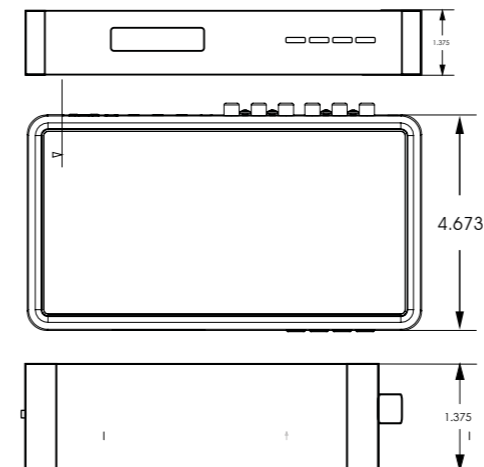

Kütle Hacmi

Control4 Sistem Kumanda içerir