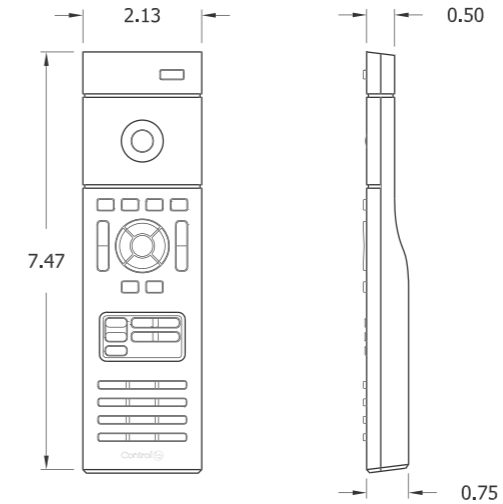

Boyutlar + Ağırlık

Uzunluk x genişlik x derinlik: 223mm x 58mm x 36mm
Ağırlık: 220g piller ile

Sistem Gereksinimleri

Sistem yazılım sürümü 1.6 veya yenisi

LodgeNet Özellikleri

LodgeNet işletmeler için özel tasarlanmış sürüm