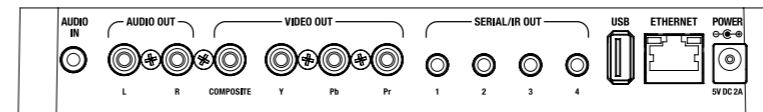

Kütle Hacmi

Control4 Sistem Kumanda içerir