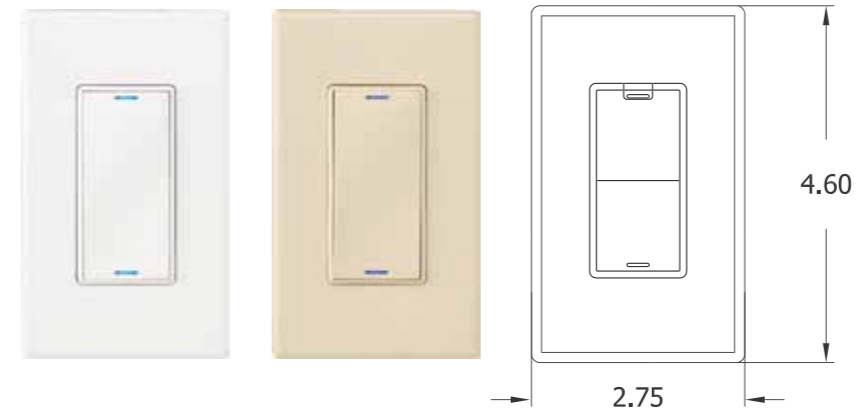

Teknik Özellikler

Yük Kapasitesi

1000 watt, tek veya çok ganglı montajı
800 watt (çift ganglı) veya 800 watt düşük voltaj
600 watt (üç ganglı) veya 600 watt manyetik düşük voltaj
Minimum yük: 25 watt

Yük Tipi

Akkor/halojen
Kısılabilen manyetik düşük voltaj, %75 veya daha fazla yük faktörü
Kısılabilen elektronik düşük voltaj, %75 veya daha fazla yük faktörü, ileri faz

İletişim

Kablosuz IEEE 802.15.4 mesh ağ

Çevresel

İşlemsel: 0°C - 40°C
Nem: %5 ile %95, yoğunlaşmayan
Depolama: -20°C ile 70°C

Güç Gereksinimleri

120 VAC +/- %30 (84-156VAC) 50-60 Hertz

Boyutlar + Ağırlık

Yükseklik x genişlik x derinlik: 117mm x 70mm x 41mm
Ağırlık: 139 g

Renkler

Beyaz
Siyah
Badem
Vidasız yüzey plakaları mevcut