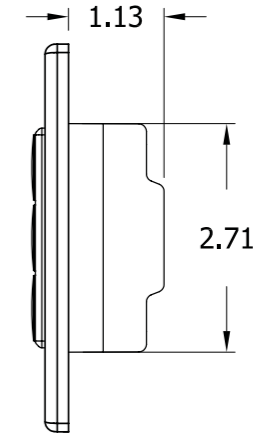

Boyutlar + Ağırlık

Yükseklik x genişlik x derinlik: 117mm x 70mm x 41mm
Ağırlık: 119g

Renkler

Beyaz, Badem, Siyah

İlgili Ürünler

Tuş Takımı Masaüstü Seti. Herhangi bir masaya konulup Control4 Kablosuz Tuş Takımından aydınlatma ve diğer kontrol fonksiyonlarına hızlı, uygun erişim sağlar.