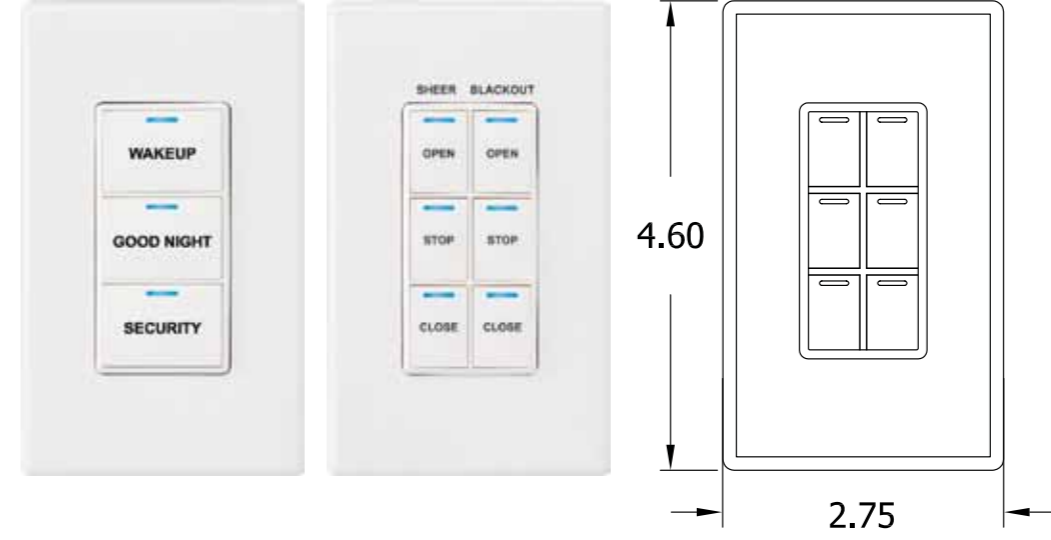

Teknik Özellikler

Butonlar

Her fonksiyon için özel programlanabilir
Standart ve özel kabartmalı anahtar başlıkları mevcut
(sadece 3 ve 6 Butonlu Tuş Takımları)
2 - 3 - ve 6 - buton modelleri mevcut

Kapsam

Tek gangli
Standart ABD bağlantı kutusu ile uyumlu
1 - 2 - 3 - ve 4 - gangli vidasız ön yüz levhaları mevcut

İletişim

Kablosuz ZigBee (802.15.4) mesh ağ

Güç Gereksinimleri

120 VAC +/- 30% (84-156VAC) 50 - 60 Hertz

Boyutlar + Ağırlık

Yükseklik x genişlik x derinlik: 117mm x 70mm x 41mm
Ağırlık: 119g

Renkler

Beyaz, Badem, Siyah

İlgili Ürünler

Tuş Takımı Masaüstü Seti. Herhangi bir masaya konulup Control4 Kablosuz Tuş Takımından aydınlatma ve diğer kontrol fonksiyonlarına hızlı, uygun erişim sağlar.