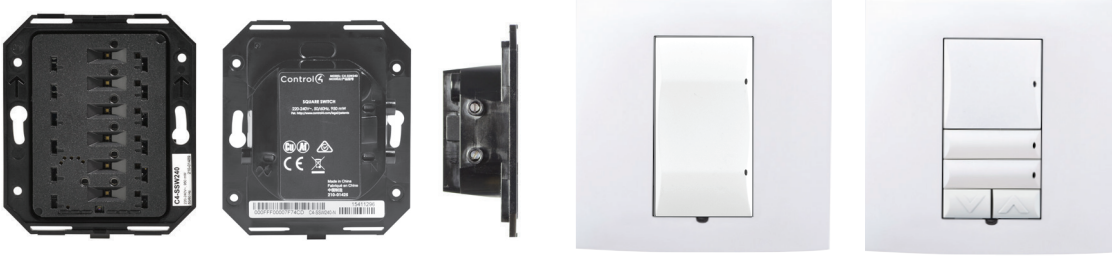

Control4® Kare Kablosuz Anahtar

Control4® Kare Kablosuz Anahtar, 240V—C4-SSW240-N

Control4® Kare Kablosuz Anahtar, çeşitli yüklerin açma/kapama yönetimi için yapılandırılabilir tuşları ve röleyi birleştirir. Tuş takımı 5 farklı tuş ölçüsü kullanılarak 2 ve 7 tuşlu kombinasyonlar arasında 38 farklı yapılandırmaya olanak sağlar.

Control4® Kare Kablosuz Anahtar

Model numarası	C4-SSW240-N
Güç gereksinimi	220VAC-240VAC +/-10%, 50/60 Hz Bu cihaz nötr bağlantıya ihtiyaç duyar
Güç tüketimi	950mW
Yük Tipleri ve Dereceleri	
Desteklenen yük tipleri	Akkor, halojen, elektronik (katı hal) düşük voltajlı trafo (ELV) manyetik (demir çekirdek, endüktif) düşük voltajlı trafo (MLV) kompakt floresan, LED, ve motor.
Maximum Yük	
Akkor (volfram)	4A
Halojen	4A
Floresan	3A
Kompakt floresan (CFL)	3A
LED	1A
Motorlar	1/8 HP
Çevresel	
Çalışma sıcaklığı	0 °C - 40 °C (32 °F - 104 °F)
Nem	%5'ten %95'e yoğunlaşmaz
Saklama	-20 °C - 70 °C (-4 °F - 158 °F)
Diğer	
Yöneti haberleşmeleri	ZigBee, IEEE 802.15.4, 2.4 GHz, 15 Kanal Kablosuz ZigBee
Konektör başına kablo	Tek 0.5 mm ² - 2.5 mm ² ya da İki 0.5 mm ² - 1.5 mm ²
Ölçüler	83 × 71 × 33 mm (3.3 × 2.8 × 1.3 in)
Duvar kutusundaki derinlik	25.8 mm (1.0 in)
Ağırlık	0.08 kg (2.8 oz)
Taşıma ağırlığı	0.14 kg (4.9 oz)
Kullanılabilir Aksesuarlar	
Kare Cihaz Keypad Tuş Takımı (C4-CKSK-xx)	WH, SW, BL, MB, AU
Kare Cihaz Rocker Tuş Takımı (C4-CKSR-xx)	WH, SW, BL, MB, AU
Kare Çerçeve (C4-SFP1-xx)	WH, LA, IV, BR, BL, SW, MB, BI, AU, SN, SS, VB
Kare Çift Çerçeve (C4-SFP2-xx)	WH, BL, SW, MB, AU
Kare Kırpma Halkası (C4-SSTR-xx)	WH, BL, SW, MB, AU
Kare Çift Kırpma Halkası (C4-SDTR-xx)	WH, BL, SW, MB, AU
Oyma Tuş, Tek Yüksek (C4-EBD1H-xx)	WH, LA, IV, BR, BL, SW, MB, BI, AU
Oyma Tuş, Çift Yüksek (C4-EBD2H-xx)	WH, LA, IV, BR, BL, SW, MB, BI, AU
Oyma Tuş, Üçlü Yüksek (C4-EBD3H-xx)	WH, LA, IV, BR, BL, SW, MB, BI, AU
Oyma Tuş, Rocker (C4-EBDR-xx)	WH, LA, IV, BR, BL, SW, MB, BI, AU