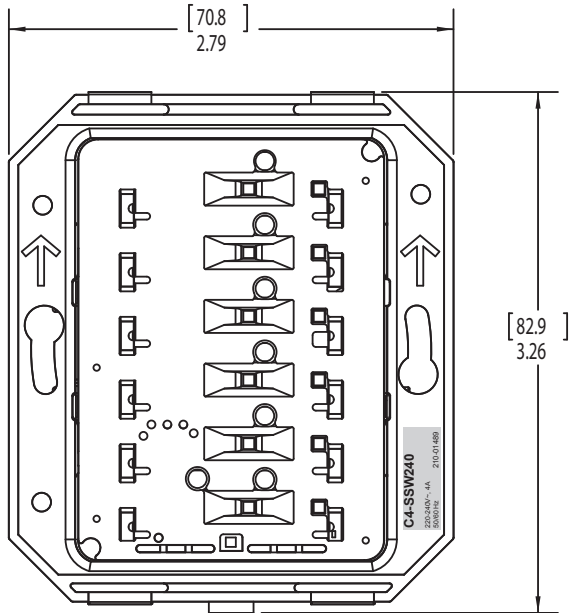

KARE KABLOSUZ ANAHTAR
SKU: C4-SSW240-N

ÖN