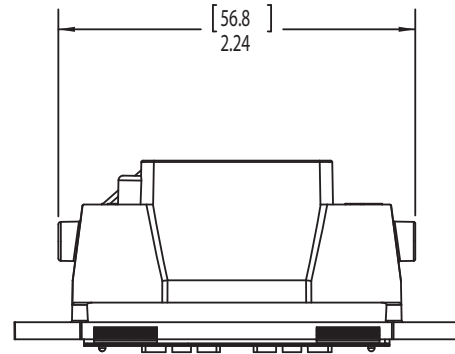

KARE KABLOSUZ ANAHTAR
SKU: C4-SSW240-N

ÖN

ÜST

ARKA

YAN