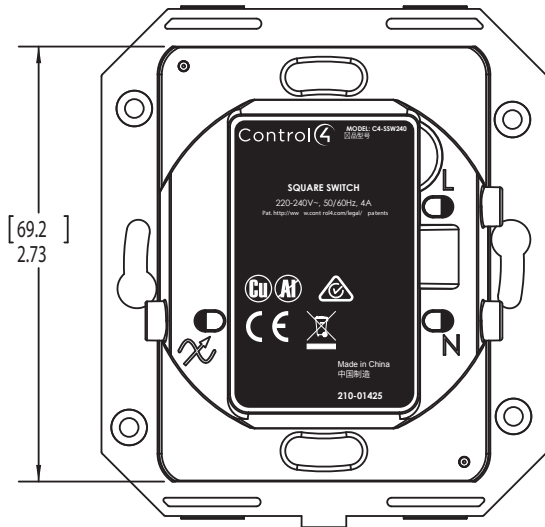

Control4® Kare Kablosuz Anahtar

Control4® Kare Kablosuz Anahtar, 240V—C4-SSW240-N

Control4® Kare Kablosuz Anahtar, çeşitli yüklerin açma/kapama yönetimi için yapılandırılabilir tuşları ve röleyi birleştirir. Tuş takımı 5 farklı tuş ölçüsü kullanılarak 2 ve 7 tuşlu kombinasyonlar arasında 38 farklı yapılandırmaya olanak sağlar.

Control4® Kare Kablosuz Anahtar

Model numarası	C4-SSW240-N
Güç gereksinimi	220VAC-240VAC +/-10%, 50/60 Hz Bu cihaz nötr bağlantıya ihtiyaç duyar
Güç tüketimi	950mW
Yük Tipleri ve Dereceleri	
Desteklenen yük tipleri	Akkor, halojen, elektronik (katı hal) düşük voltajlı trafo (ELV) manyetik (demir çekirdek, endüktif) düşük voltajlı trafo (MLV) kompakt floresan, LED, ve motor.
Maximum Yük	
Akkor (volfram)	4A
Halojen	4A
Floresan	3A
Kompakt floresan (CFL)	3A
LED	1A
Motorlar	1/8 HP
Çevresel	
Çalışma sıcaklığı	0 °C - 40 °C (32 °F - 104 °F)
Nem	%5'ten %95'e yoğunlaşmaz
Saklama	-20 °C - 70 °C (-4 °F - 158 °F)
Diğer	
Yöneti haberleşmeleri	ZigBee, IEEE 802.15.4, 2.4 GHz, 15 Kanal Kablosuz ZigBee
Konektör başına kablo	Tek 0.5 mm ² - 2.5 mm ² ya da İki 0.5 mm ² - 1.5 mm ²
Ölçüler	83 × 71 × 33 mm (3.3 × 2.8 × 1.3 in)
Duvar kutusundaki derinlik	25.8 mm (1.0 in)
Ağırlık	0.08 kg (2.8 oz)
Taşıma ağırlığı	0.14 kg (4.9 oz)
Kullanılabilir Aksesuarlar	
Kare Cihaz Keypad Tuş Takımı (C4-CKSK-xx)	WH, SW, BL, MB, AU
Kare Cihaz Rocker Tuş Takımı (C4-CKSR-xx)	WH, SW, BL, MB, AU
Kare Çerçeve (C4-SFP1-xx)	WH, LA, IV, BR, BL, SW, MB, BI, AU, SN, SS, VB
Kare Çift Çerçeve (C4-SFP2-xx)	WH, BL, SW, MB, AU
Kare Kırpma Halkası (C4-SSTR-xx)	WH, BL, SW, MB, AU
Kare Çift Kırpma Halkası (C4-SDTR-xx)	WH, BL, SW, MB, AU
Oyma Tuş, Tek Yüksek (C4-EBD1H-xx)	WH, LA, IV, BR, BL, SW, MB, BI, AU
Oyma Tuş, Çift Yüksek (C4-EBD2H-xx)	WH, LA, IV, BR, BL, SW, MB, BI, AU
Oyma Tuş, Üçlü Yüksek (C4-EBD3H-xx)	WH, LA, IV, BR, BL, SW, MB, BI, AU
Oyma Tuş, Rocker (C4-EBDR-xx)	WH, LA, IV, BR, BL, SW, MB, BI, AU

KARE KABLOSUZ ANAHTAR
 SKU: C4-SSW240-N

ÖN

ÜST

ARKA

YAN